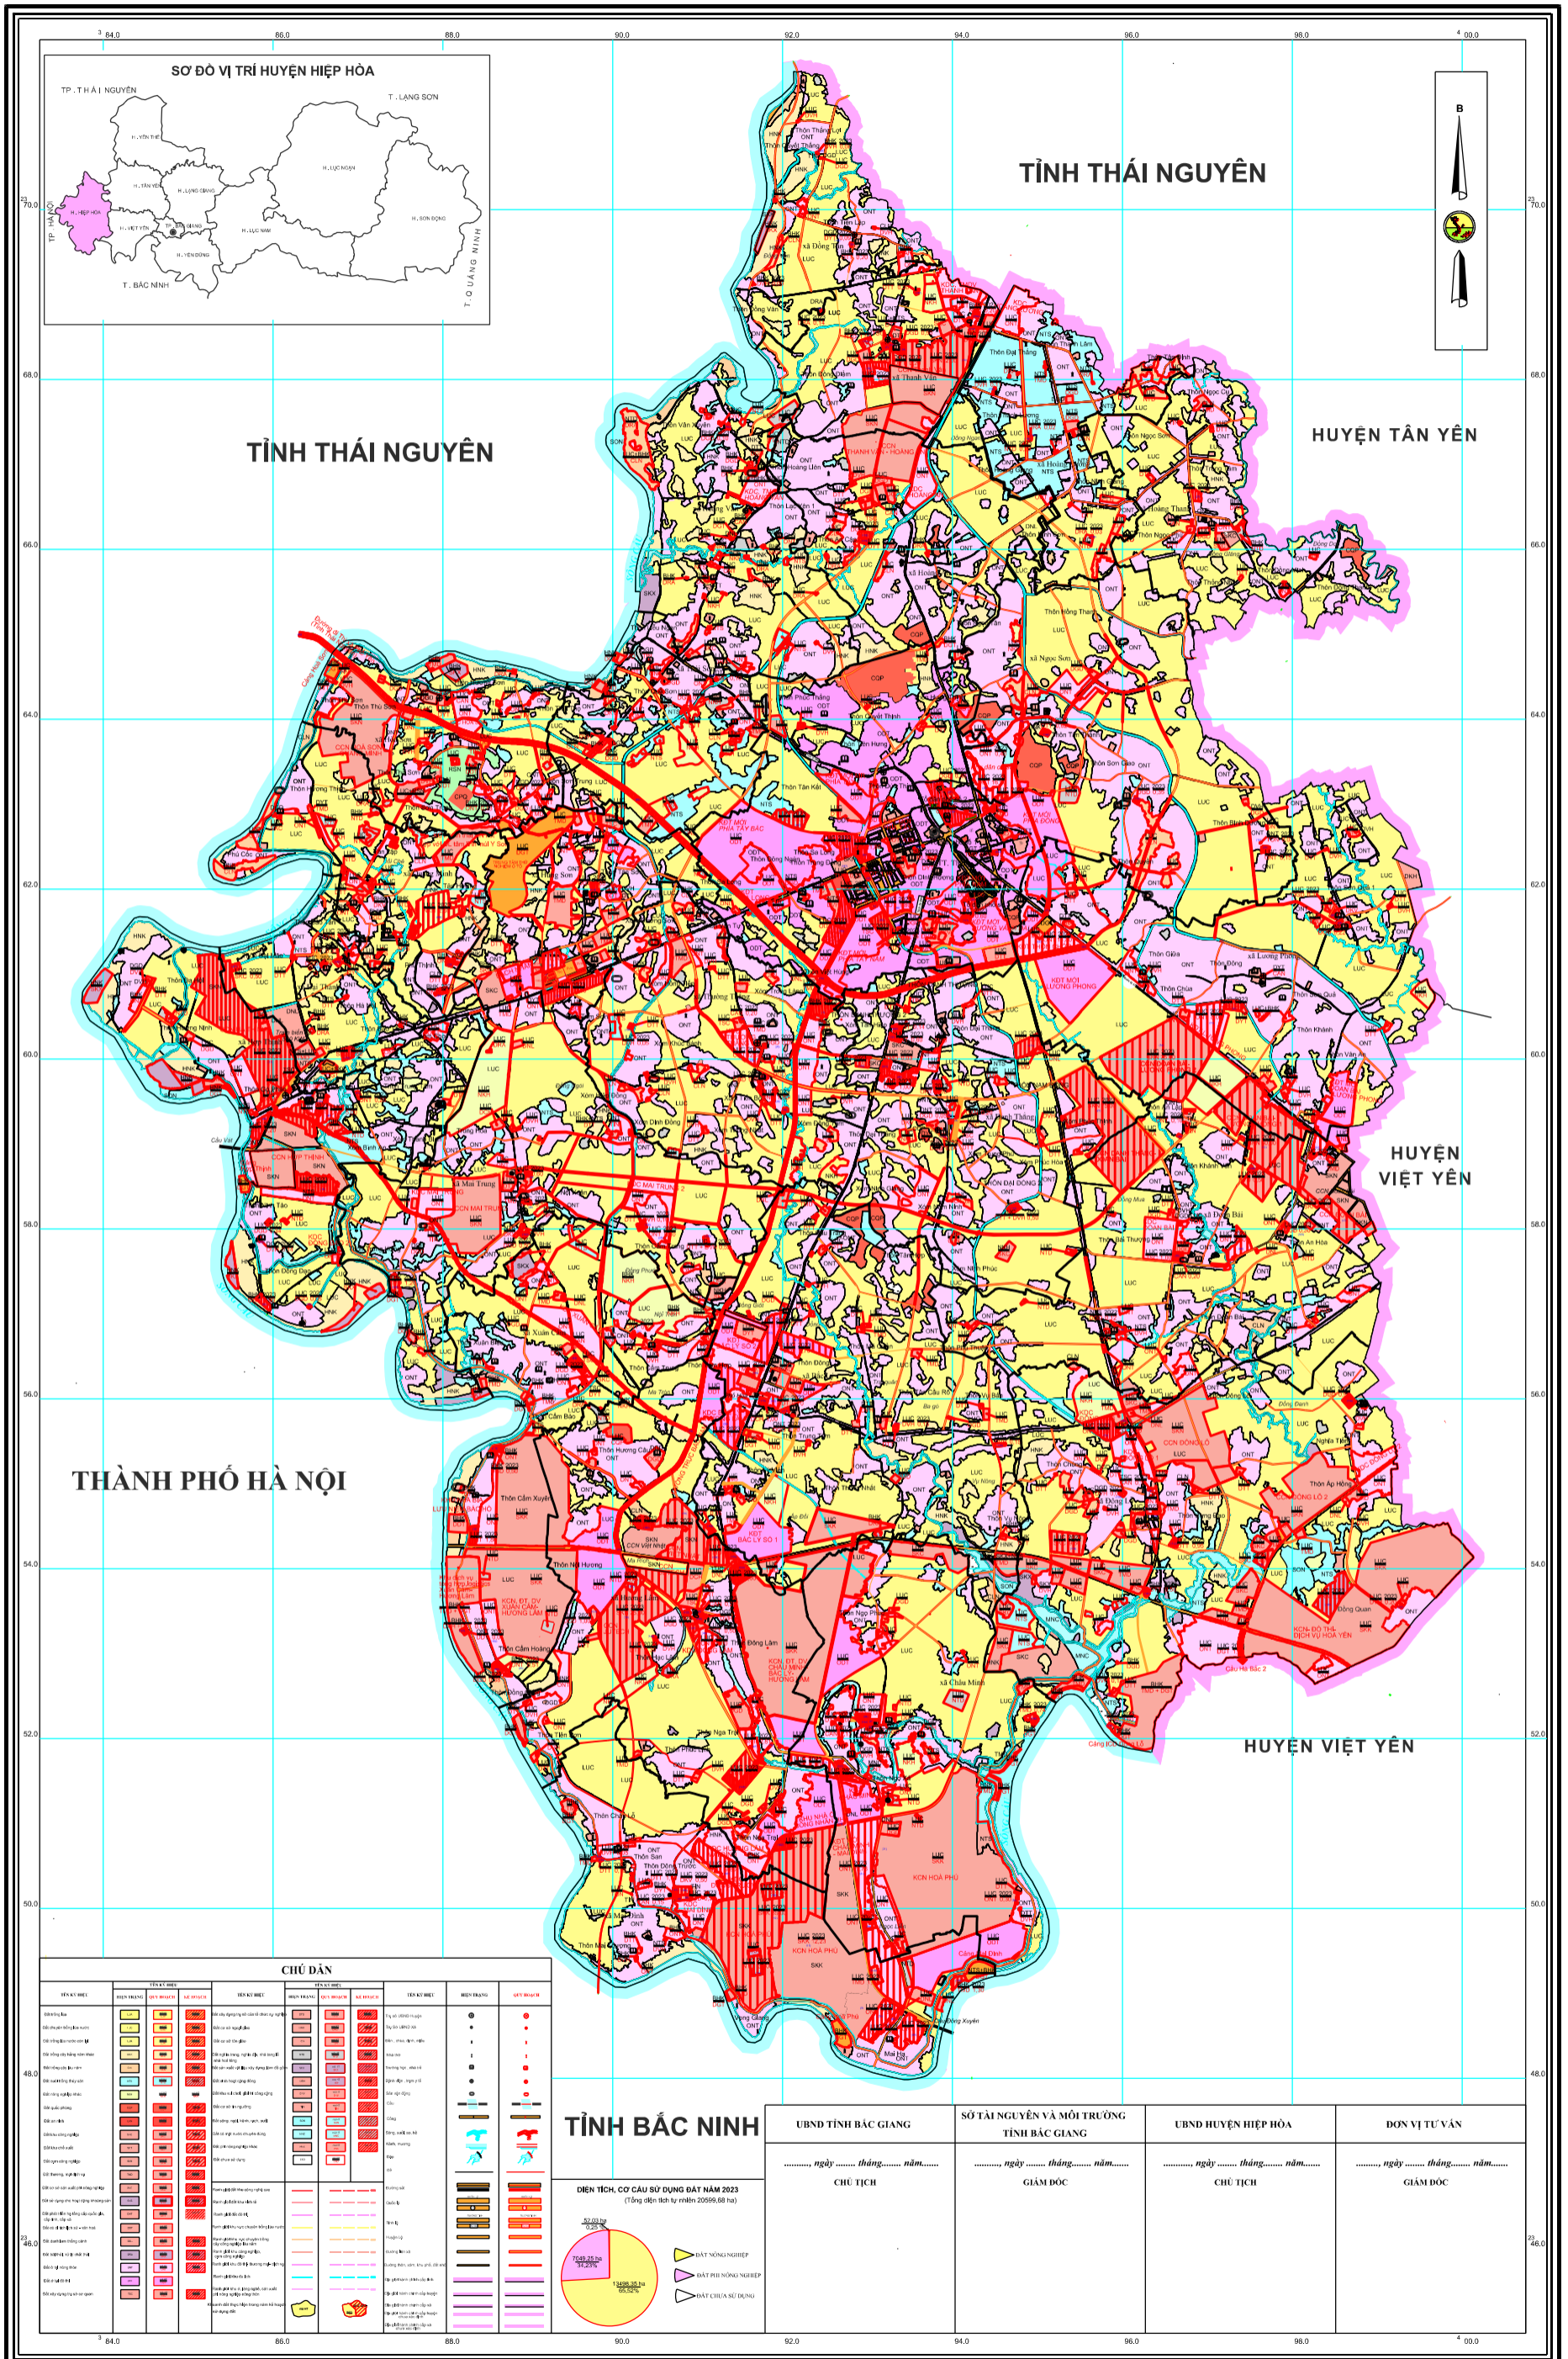

BẢN ĐỒ KẾ HOẠCH SỬ DỤNG ĐẤT 2023

HUYỆN HIỆP HÒA - TỈNH BẮC GIANG

CHỮ DẪN

TÊN KÝ HIỆU	Màu	TÊN KÝ HIỆU	Màu	TÊN KÝ HIỆU	Màu	TÊN KÝ HIỆU	Màu
Đường quốc lộ	[Symbol]	Đường tỉnh lộ	[Symbol]	Đường xã lộ	[Symbol]	Đường nội đồng	[Symbol]
Đường sắt	[Symbol]	Đường thủy	[Symbol]	Đường cáp quang	[Symbol]	Đường dây điện	[Symbol]
Đường ống dẫn nước	[Symbol]	Đường ống dẫn dầu	[Symbol]	Đường ống dẫn khí	[Symbol]	Đường ống dẫn nước thải	[Symbol]
Đường ống dẫn nước nóng	[Symbol]	Đường ống dẫn nước lạnh	[Symbol]	Đường ống dẫn nước mưa	[Symbol]	Đường ống dẫn nước ngầm	[Symbol]
Đường ống dẫn nước sinh hoạt	[Symbol]	Đường ống dẫn nước tưới tiêu	[Symbol]	Đường ống dẫn nước công nghiệp	[Symbol]	Đường ống dẫn nước thải công nghiệp	[Symbol]
Đường ống dẫn nước thải sinh hoạt	[Symbol]	Đường ống dẫn nước thải công nghiệp	[Symbol]	Đường ống dẫn nước thải y tế	[Symbol]	Đường ống dẫn nước thải khác	[Symbol]
Đường ống dẫn nước mưa	[Symbol]	Đường ống dẫn nước ngầm	[Symbol]	Đường ống dẫn nước công nghiệp	[Symbol]	Đường ống dẫn nước thải công nghiệp	[Symbol]
Đường ống dẫn nước thải sinh hoạt	[Symbol]	Đường ống dẫn nước thải công nghiệp	[Symbol]	Đường ống dẫn nước thải y tế	[Symbol]	Đường ống dẫn nước thải khác	[Symbol]
Đường ống dẫn nước mưa	[Symbol]	Đường ống dẫn nước ngầm	[Symbol]	Đường ống dẫn nước công nghiệp	[Symbol]	Đường ống dẫn nước thải công nghiệp	[Symbol]
Đường ống dẫn nước thải sinh hoạt	[Symbol]	Đường ống dẫn nước thải công nghiệp	[Symbol]	Đường ống dẫn nước thải y tế	[Symbol]	Đường ống dẫn nước thải khác	[Symbol]

NGUỒN TÀI LIỆU
 -Bản đồ địa giới hành chính 364
 -Bản đồ kiểm kê đất đai các xã năm 2019
 -Bản đồ hiện trạng sử dụng đất các xã năm 2020

TỶ LỆ 1:25 000

ĐƠN VỊ XÂY DỰNG
 Trung tâm Kỹ thuật Tài nguyên Đất và Môi trường
 Học viện Nông nghiệp Việt Nam