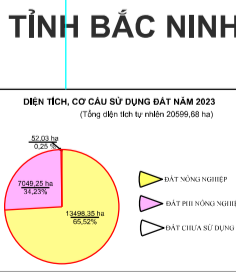

BẢN ĐỒ KẾ HOẠCH SỬ DỤNG ĐẤT 2023

HUYỆN HIỆP HÒA - TỈNH BẮC GIANG

CHỮ DẪN

TÊN KÝ HIỆU	Màu	TÊN KÝ HIỆU	Màu	TÊN KÝ HIỆU	Màu	TÊN KÝ HIỆU	Màu
Đường quốc lộ	[Symbol]	Đường tỉnh lộ	[Symbol]	Đường xã lộ	[Symbol]	Đường nội đồng	[Symbol]
Đường sắt	[Symbol]	Đường thủy	[Symbol]	Đường cáp quang	[Symbol]	Đường dây điện	[Symbol]
Đường ống dẫn nước	[Symbol]	Đường ống dẫn dầu	[Symbol]	Đường ống dẫn khí	[Symbol]	Đường ống dẫn nước thải	[Symbol]
Đường ống dẫn nước nóng	[Symbol]	Đường ống dẫn nước lạnh	[Symbol]	Đường ống dẫn nước mưa	[Symbol]	Đường ống dẫn nước ngầm	[Symbol]
Đường ống dẫn nước sinh hoạt	[Symbol]	Đường ống dẫn nước tưới tiêu	[Symbol]	Đường ống dẫn nước công nghiệp	[Symbol]	Đường ống dẫn nước thải công nghiệp	[Symbol]
Đường ống dẫn nước thải sinh hoạt	[Symbol]	Đường ống dẫn nước thải công nghiệp	[Symbol]	Đường ống dẫn nước thải y tế	[Symbol]	Đường ống dẫn nước thải khác	[Symbol]
Đường ống dẫn nước mưa	[Symbol]	Đường ống dẫn nước ngầm	[Symbol]	Đường ống dẫn nước công nghiệp	[Symbol]	Đường ống dẫn nước thải công nghiệp	[Symbol]
Đường ống dẫn nước thải sinh hoạt	[Symbol]	Đường ống dẫn nước thải công nghiệp	[Symbol]	Đường ống dẫn nước thải y tế	[Symbol]	Đường ống dẫn nước thải khác	[Symbol]
Đường ống dẫn nước mưa	[Symbol]	Đường ống dẫn nước ngầm	[Symbol]	Đường ống dẫn nước công nghiệp	[Symbol]	Đường ống dẫn nước thải công nghiệp	[Symbol]
Đường ống dẫn nước thải sinh hoạt	[Symbol]	Đường ống dẫn nước thải công nghiệp	[Symbol]	Đường ống dẫn nước thải y tế	[Symbol]	Đường ống dẫn nước thải khác	[Symbol]

NGUỒN TÀI LIỆU
 -Bản đồ địa giới hành chính 364
 -Bản đồ kiểm kê đất đai các xã năm 2019
 -Bản đồ hiện trạng sử dụng đất các xã năm 2020

TỶ LỆ 1:25 000

ĐƠN VỊ XÂY DỰNG
 Trung tâm Kỹ thuật Tài nguyên Đất và Môi trường
 Học viện Nông nghiệp Việt Nam